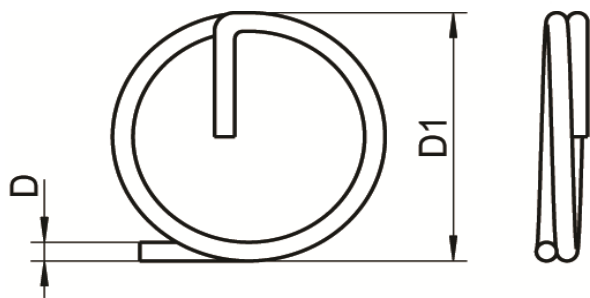

ART. 8383

Copiglie ad anello aisi 316 / A4

Cotter rings aisi 316/ A4

Codice Articolo <i>Item Number</i>	D (mm)	D1 (mm)	 Box	 Master carton	 Pallet
---------------------------------------	-----------	------------	---	---	--

83830100004	1,00	11	100	15000	600000
83830200004	1,25	15	100	10000	400000
83830300004	1,50	19	100	6000	240000
83830400004	2,00	25	100	2700	108000

last edit 28/10/2020

DRAWING N. 1171